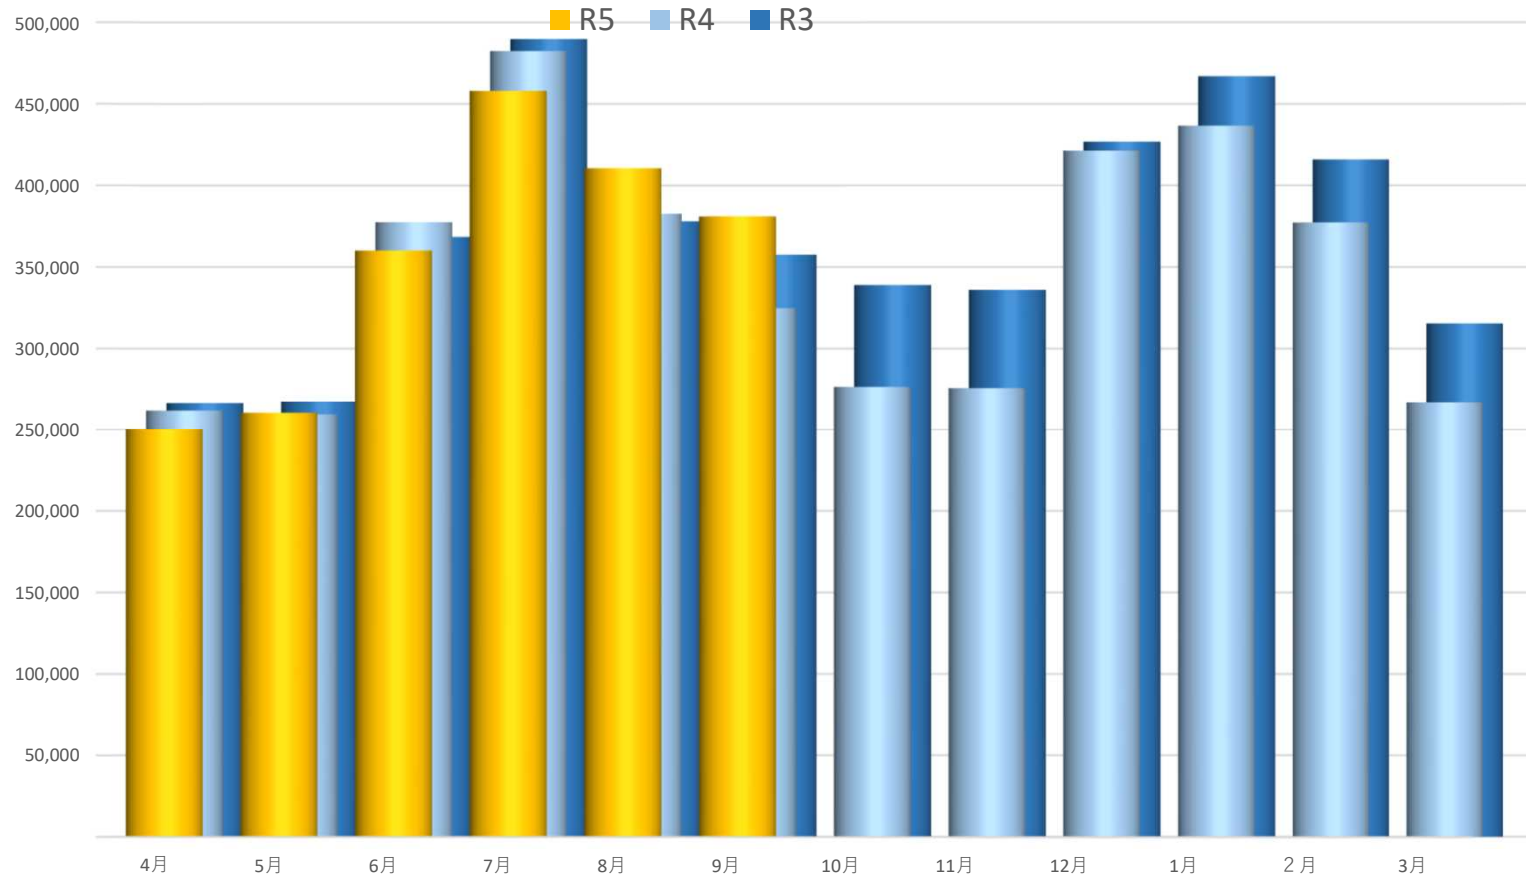

福岡教育大学 5 団地（赤間・吉武・西公園・久留米・小倉）

使用電力量合計（kWh）

前年度比	4月	5月	6月	7月	8月	9月	10月	11月	12月	1月	2月	3月
R5/R4	95%	100%	95%	95%	107%	117%	---	---	---	---	---	---
R4/R3	98%	97%	102%	98%	101%	91%	82%	82%	99%	93%	91%	85%